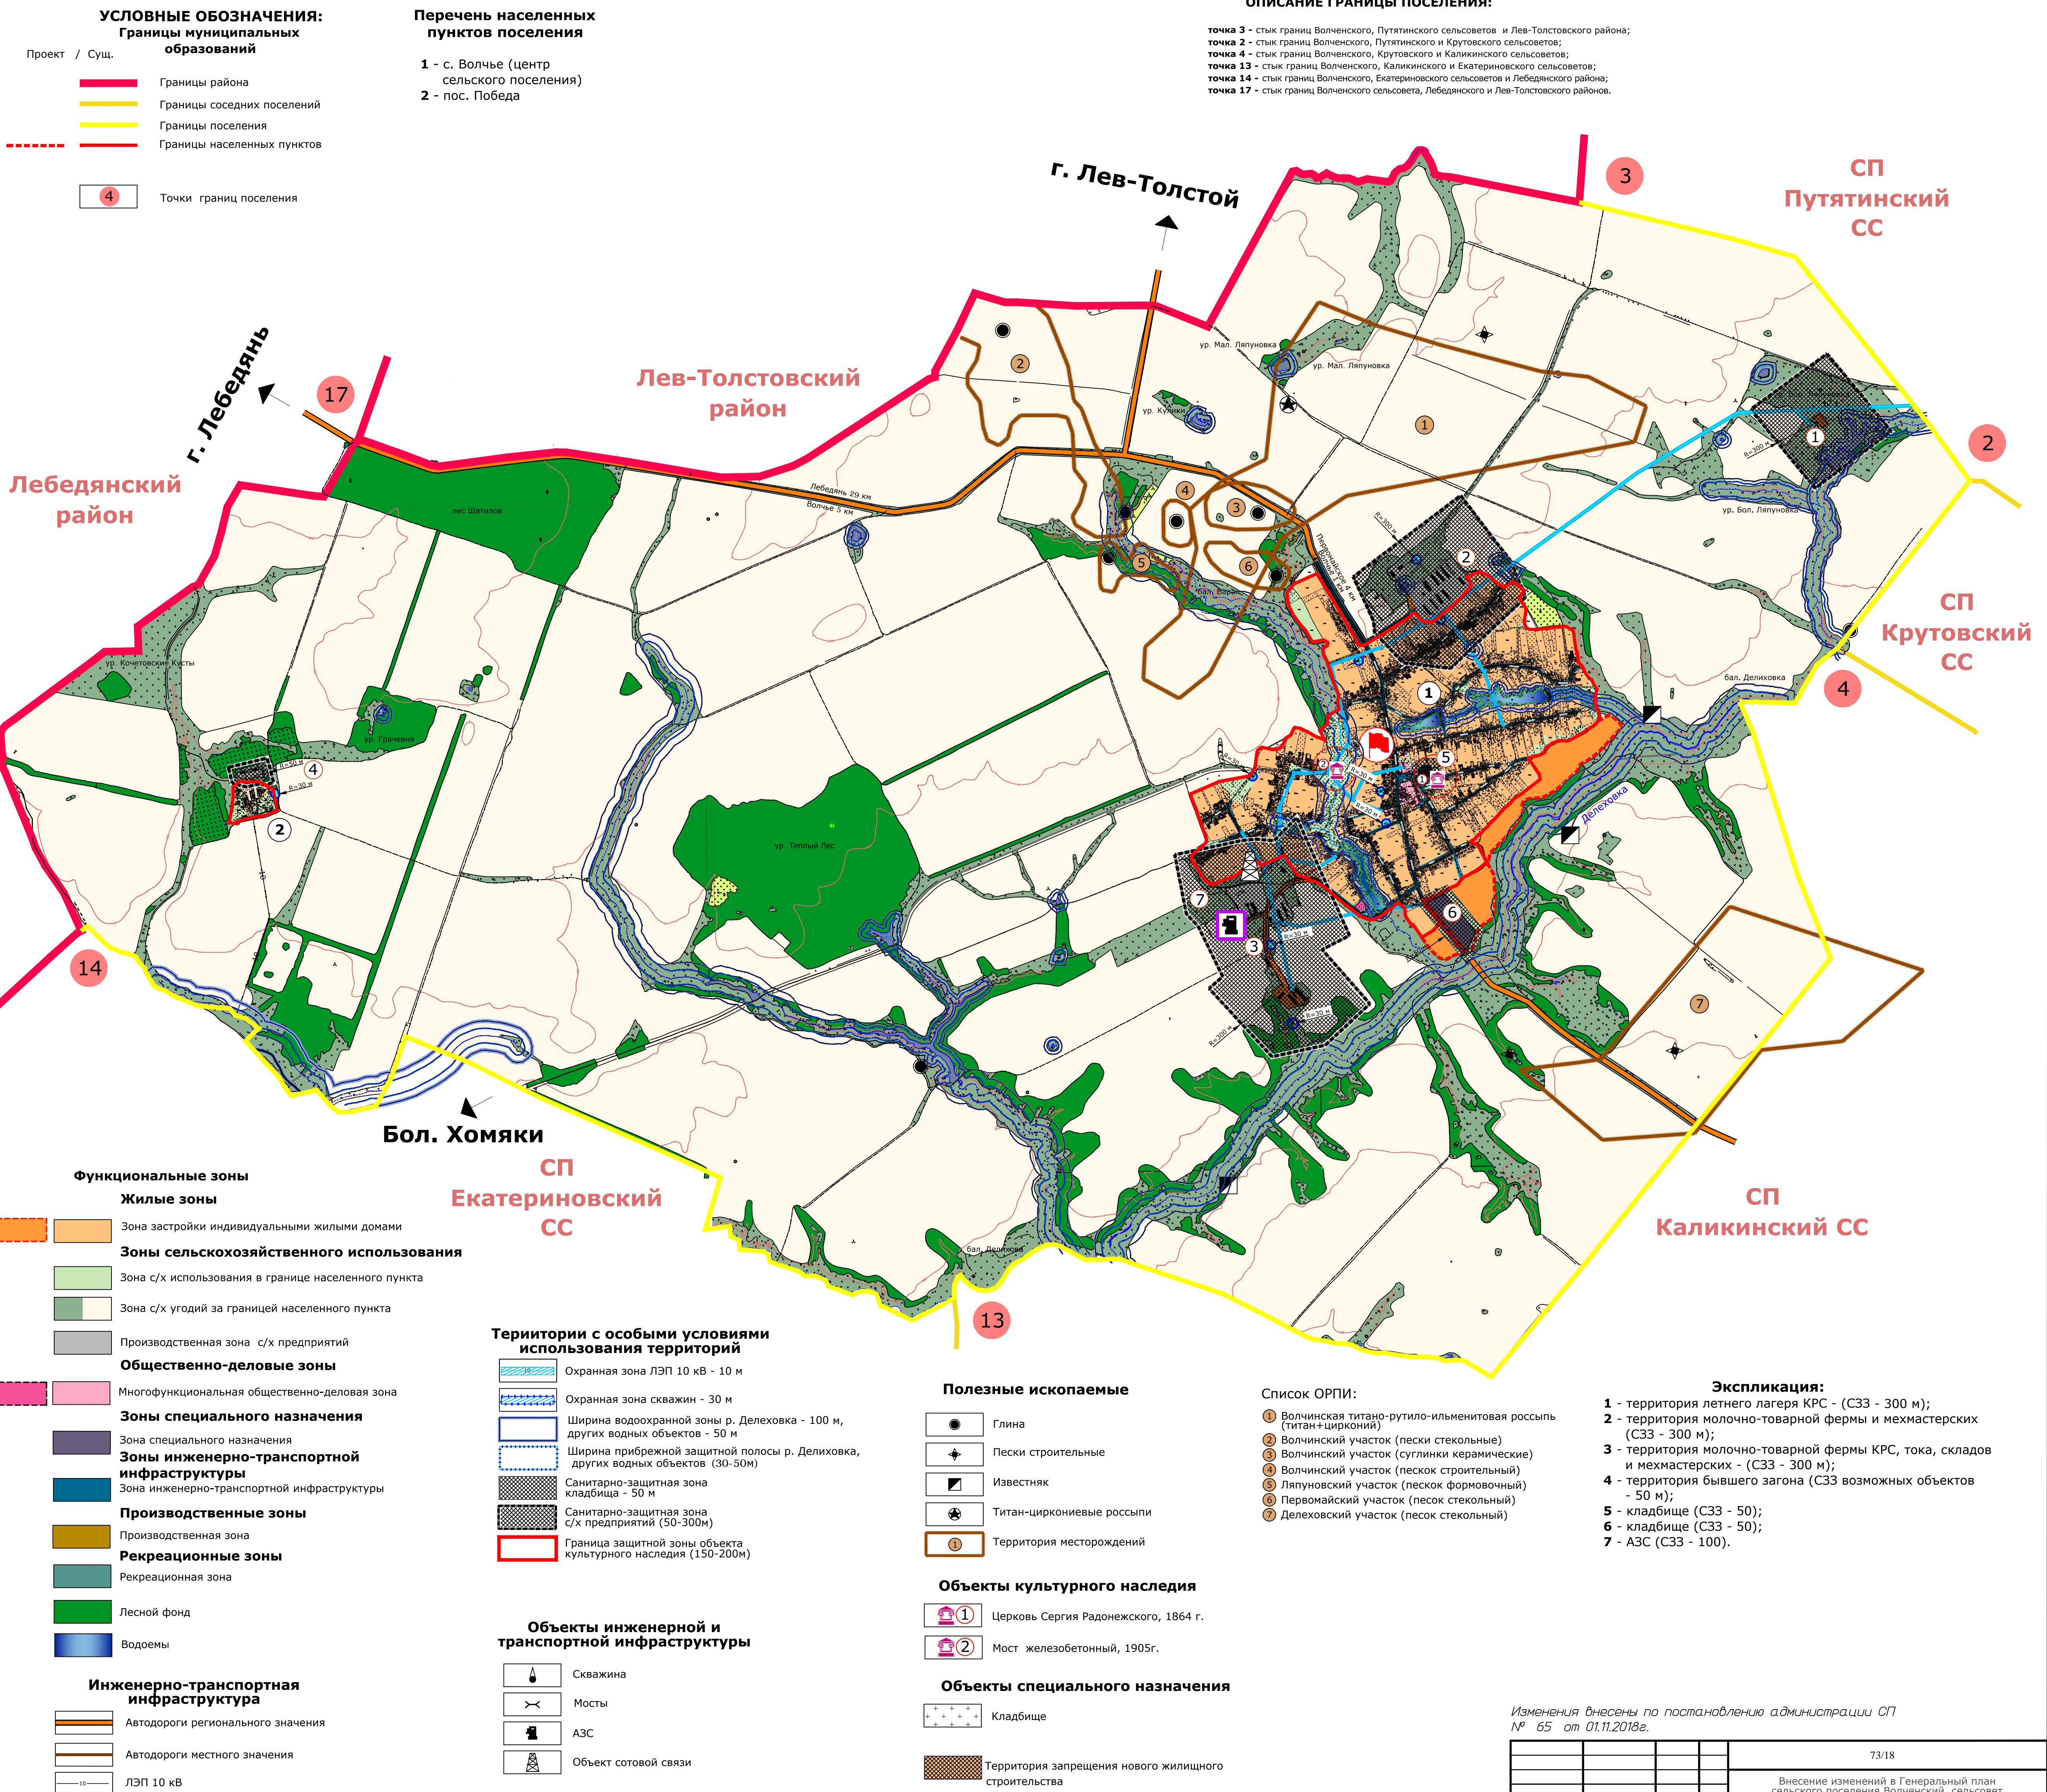

# Внесение изменений в генеральный план сельского поселения Волченский сельсовет Добровского муниципального района Липецкой области

## Карта функционального зонирования, транспортной инфраструктуры, планируемых границ населенных пунктов и планируемого размещения объектов местного, регионального и федерального значения на территории сельского поселения Волченский сельсовет

M1:20 000

Изменения внесены по постановлению администрации СП № 65 от 01.11.2018г.

			73/18		
			Внесение изменений в Генеральный план сельского поселения Волченский сельсовет Добровского муниципального района Липецкой области		
Разработал	Уваркина		Страница	Лист	Листов
Проверил	Туласа		II		
Глав.архитектор	Козлова		ООО "Земпроект"		
Нач.отдела	Уваркина		Формат 744x840		
Нормоконтр.	Туласа		Формат 744x840		
ГИП	Уваркина		Формат 744x840		