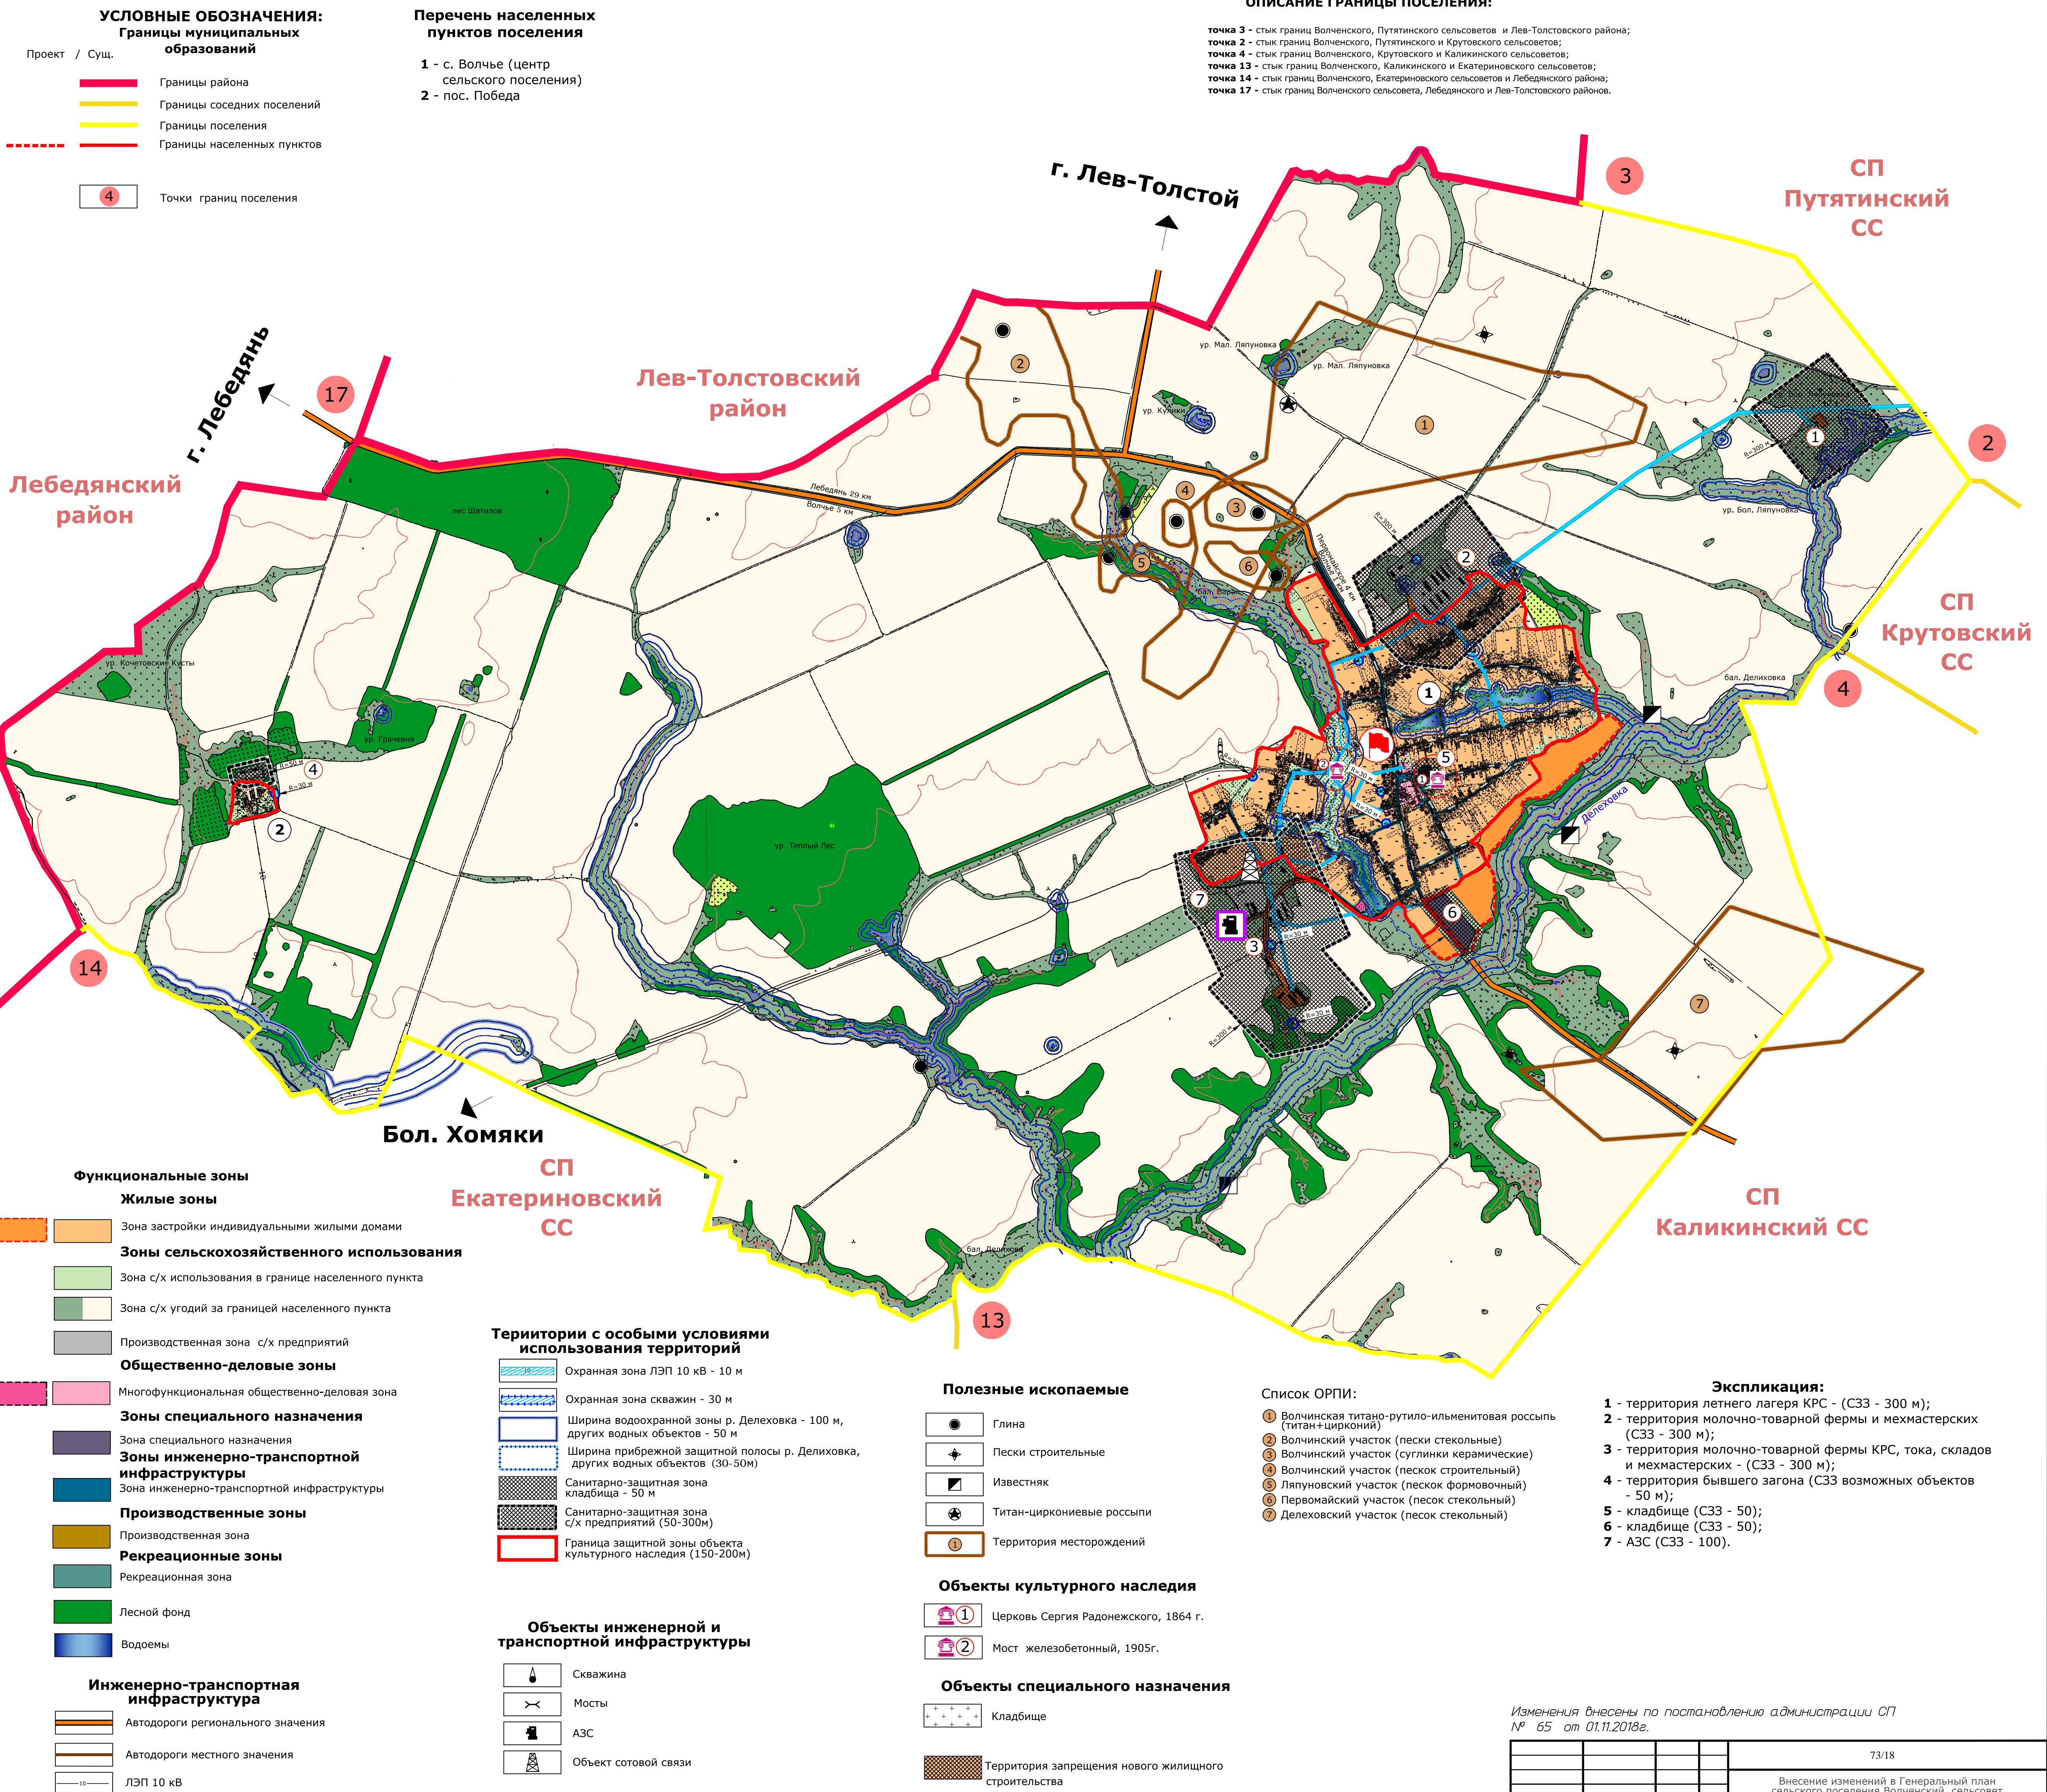

Внесение изменений в генеральный план сельского поселения Волченский сельсовет Добровского муниципального района Липецкой области

Карта функционального зонирования, транспортной инфраструктуры, планируемых границ населенных пунктов и планируемого размещения объектов местного, регионального и федерального значения на территории сельского поселения Волченский сельсовет

M1:20 000

Изменения внесены по постановлению администрации СП № 65 от 01.11.2018г.

			73/18		
			Внесение изменений в Генеральный план сельского поселения Волченский сельсовет Добровского муниципального района Липецкой области		
Разработал	Уваркина		Страница	Лист	Листов
Проверил	Туласа		II		
Глав.архитектор	Козлова		ООО "Земпроект"		
Нач.отдела	Уваркина		Формат 744x840		
Нормоконтр.	Туласа		Формат 744x840		
ГИП	Уваркина		Формат 744x840		